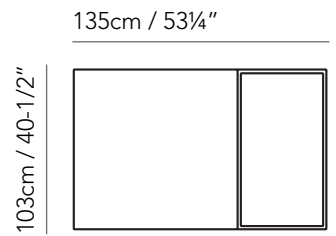

**ELEMENTS**

**TAS42033L**

**TAS42034**

**TAS42033R**

**TAS44009**

Turn the base 180° & change the chair position to get left & right corner chair

**TAS42040**

**TAS42041**