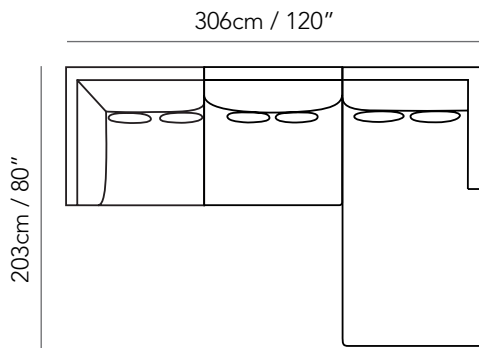

TAS42033L+TAS42034+TAS45039R

4