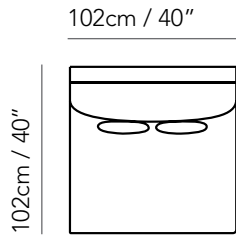

**ELEMENTS**

**TAS42033L**

**TAS42034**

**TAS42033R**

**TAS44009**

Turn the base 180° & change the chair position to get left & right corner chair

**TAS42040**

**TAS42041**