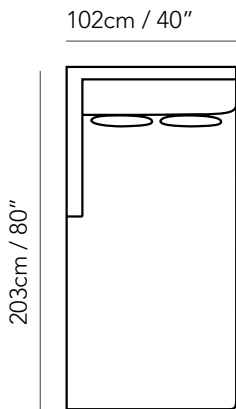

**ELEMENTS**

**TAS42033L**

**TAS42034**

**TAS42033R**

**TAS44009**

Turn the base 180° & change the chair position to get left & right corner chair

**TAS42040**

**TAS42041**