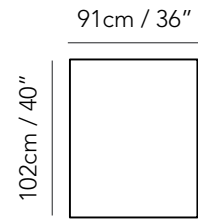

OTTOMAN
TASU50101-11