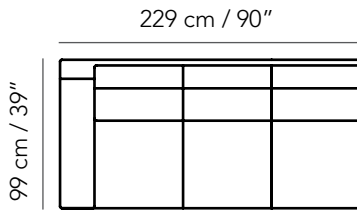

ELEMENTS

LAF CORNER SOFA
TASU50101-53-101

RAF CORNER SOFA
TASU50101-54-101

3 SEAT LAF SOFA
TASU50101-67-90

3 SEAT RAF SOFA
TASU50101-68-90

ARMLESS SOFA
TASU50101-32-83

ARMLESS LOVESEAT
TASU50101-31-55

ARMLESS CHAIR
TASU50101-30-28