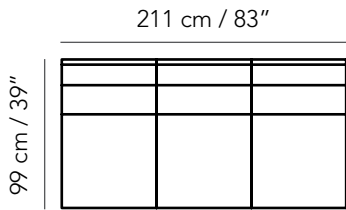

ELEMENTS

LAF CORNER SOFA
TASU50101-53-101

RAF CORNER SOFA
TASU50101-54-101

3 SEAT LAF SOFA
TASU50101-67-90

3 SEAT RAF SOFA
TASU50101-68-90

ARMLESS SOFA
TASU50101-32-83

ARMLESS LOVESEAT
TASU50101-31-55

ARMLESS CHAIR
TASU50101-30-28