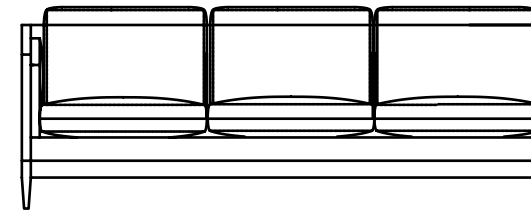

As shown TASU50151-54-950 + TASU50151-67-87

LAF LOVESEAT

TASU50151-63-59

59 x 38 x 35½ in | 150 x 97 x 90 cm

RAF LOVESEAT

TASU50151-64-59

59 x 38 x 35½ in | 150 x 97 x 90 cm

LAF SOFA