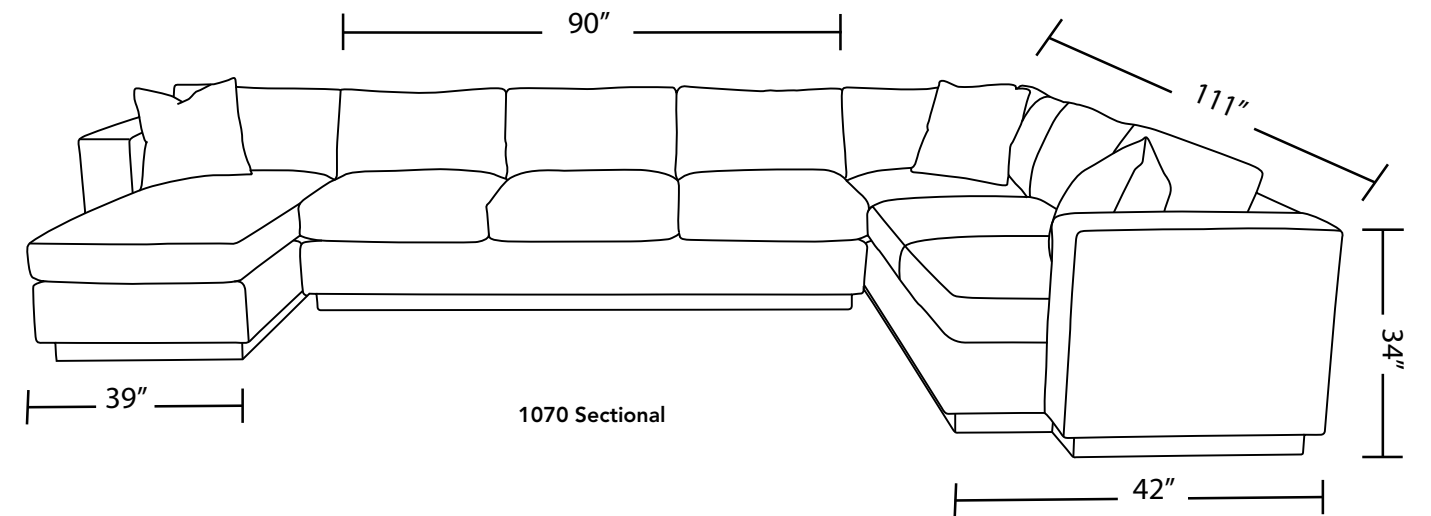

RAF Chaise  
**1070-42**

W 39 D 70 H 34 (in)  
W 99 D 178 H 86 (cm)

RAF Sofa  
**1070-68**

W 99 D 42 H 34 (in)  
W 251 D 107 H 86 (cm)

LAF Loveseat  
**1070-65**

W 69 D 42 H 34 (in)  
W 175 D 107 H 86 (cm)

LAF Corner Sofa  
**1070-53**

W 111 D 42 H 34 (in)  
W 282 D 107 H 86 (cm)

RAF Loveseat  
**1070-66**

W 69 D 42 H 34 (in)  
W 175 D 107 H 86 (cm)

RAF Corner Sofa  
**1070-54**

W 111 D 42 H 34 (in)  
W 282 D 107 H 86 (cm)