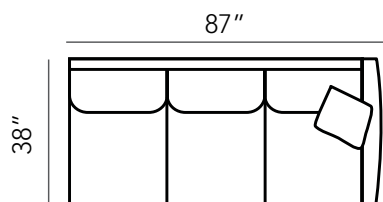

RAF SOFA TASU50151-68-87
W 87 x D 38 x H 35½ in