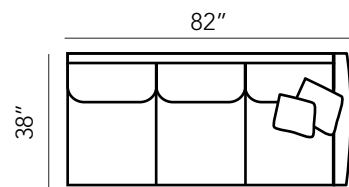

LAF LOVESEAT TASU50149-63-56
W 56 x D 38 x H 33 in

RAF/CORNER SOFA TASU50149-54-94
W 94 x D 38 x H 33 in

RAF SOFA TASU50149-68-82
W 82 x D 38 x H 33 in

RAF LOVESEAT TASU50149-64-56
W 56 x D 38 x H 33 in

ARMLESS LOVESEAT TASU50149-31-52
W 52 x D 38 x H 33 in