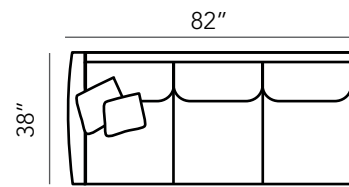

LAF SOFA TASU50149-67-82
W 82 x D 38 x H 33 in