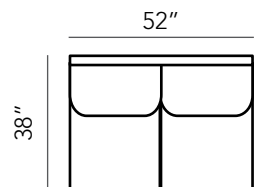

LAF LOVESEAT TASU50149-63-56
W 56 x D 38 x H 33 in

RAF/CORNER SOFA TASU50149-54-94
W 94 x D 38 x H 33 in

RAF SOFA TASU50149-68-82
W 82 x D 38 x H 33 in

RAF LOVESEAT TASU50149-64-56
W 56 x D 38 x H 33 in

ARMLESS LOVESEAT TASU50149-31-52
W 52 x D 38 x H 33 in