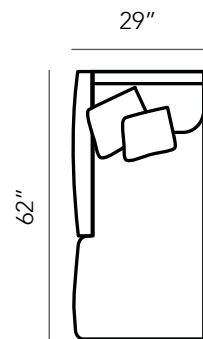

LAF LOVESEAT TASU50149-63-56
W 56 x D 38 x H 33 in

RAF/CORNER SOFA TASU50149-54-94
W 94 x D 38 x H 33 in

RAF SOFA TASU50149-68-82
W 82 x D 38 x H 33 in

RAF LOVESEAT TASU50149-64-56
W 56 x D 38 x H 33 in

ARMLESS LOVESEAT TASU50149-31-52
W 52 x D 38 x H 33 in