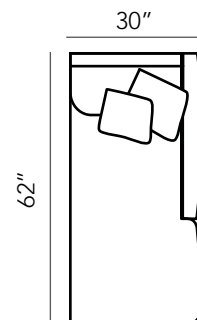

LAF SOFA TASU50148-67-82
 W 82 x D 38 x H 36 in

RAF SOFA TASU50148-68-82
 W 82 x D 38 x H 36 in

LAF LOVESEAT TASU50148-63-56
 W 56 x D 38 x H 36 in

RAF LOVESEAT TASU50148-64-56
 W 56 x D 38 x H 36 in

RAF CHAISE TASU50148-42-30
 W 30 x D 62 x H 36 in