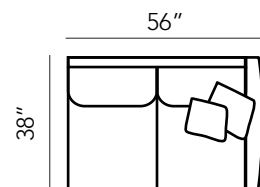

LAF LOVESEAT TASU50149-63-56
W 56 x D 38 x H 33 in

RAF/CORNER SOFA TASU50149-54-94
W 94 x D 38 x H 33 in

RAF SOFA TASU50149-68-82
W 82 x D 38 x H 33 in

RAF LOVESEAT TASU50149-64-56
W 56 x D 38 x H 33 in

ARMLESS LOVESEAT TASU50149-31-52
W 52 x D 38 x H 33 in