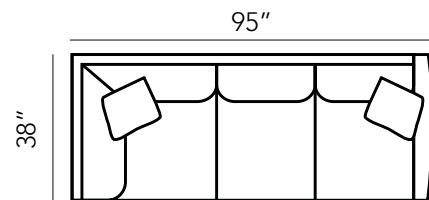

LIDO ACCENT CHAIR II TASU50151-30
W 30 x D 38 x H 35½ in

LIDO WINGCHAIR TASU52152
W 28 x D 36 x H 44 in

LIDO SECTIONAL II
TASU50151

LIDO SECTIONAL II ELEMENTS

LAF/CORNER SOFA TASU50151-53-95
W 95 x D 38 x H 35½ in