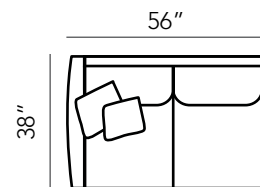

LAF LOVESEAT TASU50149-63-56
W 56 x D 38 x H 33 in

RAF/CORNER SOFA TASU50149-54-94
W 94 x D 38 x H 33 in

RAF SOFA TASU50149-68-82
W 82 x D 38 x H 33 in

RAF LOVESEAT TASU50149-64-56
W 56 x D 38 x H 33 in

ARMLESS LOVESEAT TASU50149-31-52
W 52 x D 38 x H 33 in